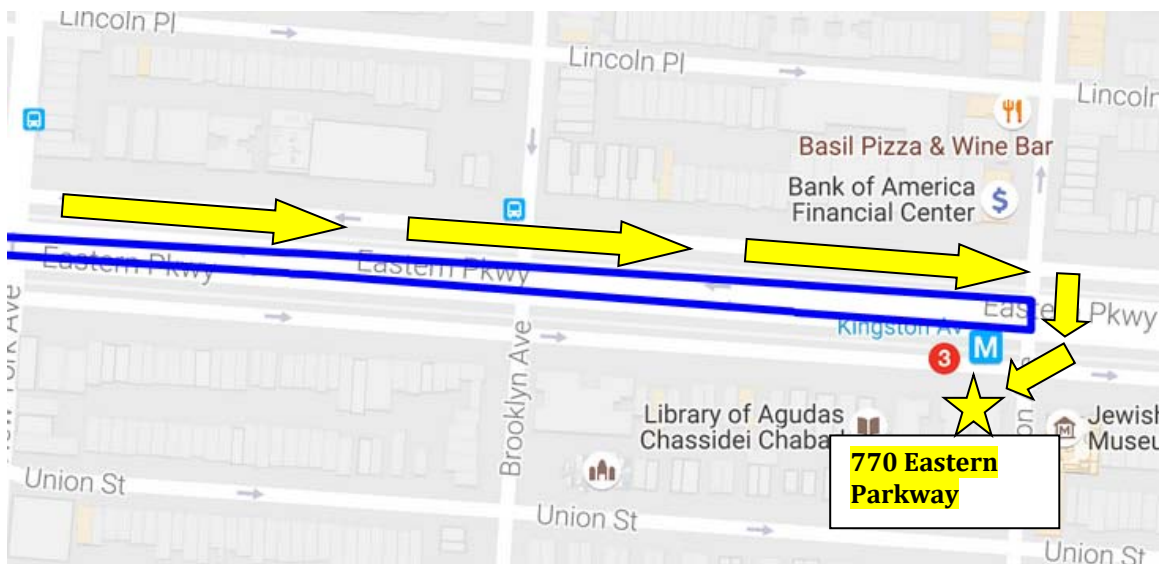

WALKING ACCESS TO 770 EASTERN PARKWAY

Use this access route (yellow) to cross Eastern Parkway at Kingston Ave

EASTERN PARKWAY WILL BE CLOSED ON
SATURDAY, OCTOBER 8, 2016

from 3:00am to 9:30am due to the Rock 'n' Roll Brooklyn Half Marathon. To access 770 Eastern Parkway please use the cross walk on Kingston Avenue. See map below.

RunRocknRoll.com/community

גישה רגלית ל770

איסטרן פרקוויי

בשבת וילך (08.10.2016) בבוקר משעה 3:00 עד שעה 9:30

נא להשתמש בגישה זו (סומן בצהוב) לחצות את איסטרן פרקוויי דרך רחוב קינגסטון.

אין מעבר לחצות את איסטרן פרקוויי ליד רחוב ברוקלין

כדי לאפשר למירוץ חצי מרתון להתנהל בלי הפרעות. בשעות אלו נא להשתמש במעבר החצי' ברחוב קינגסטון

(ראה מפה)

RunRocknRoll.com/community