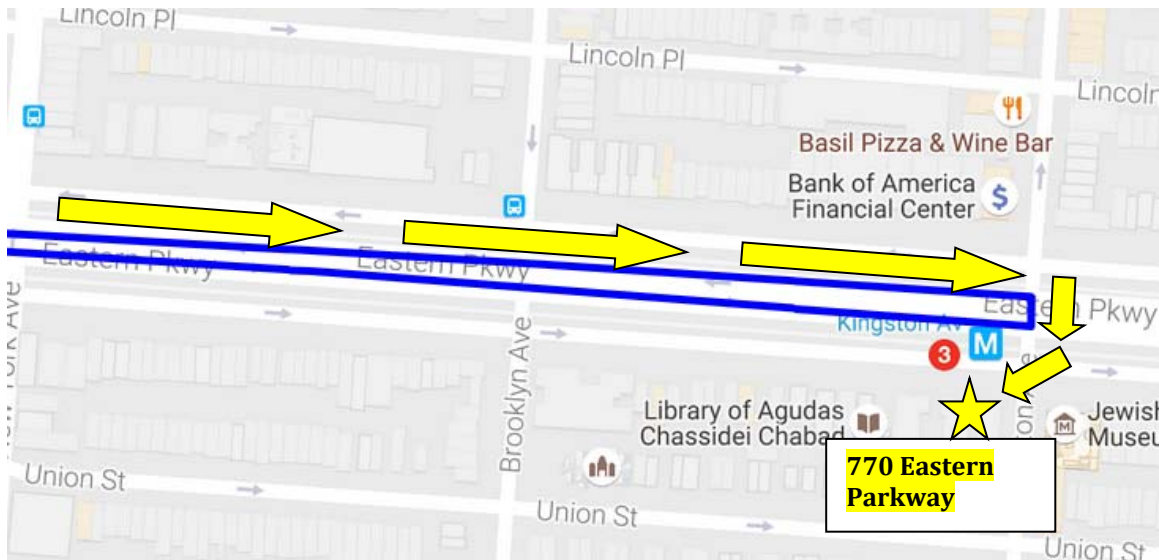

WALKING ACCESS TO 770 EASTERN PARKWAY

Use this access route (yellow) to cross Eastern Parkway at Kingston Ave

EASTERN PARKWAY WILL BE CLOSED ON
SATURDAY, OCTOBER 8, 2016

from 3:00am to 9:30am due to the Rock 'n' Roll Brooklyn Half Marathon. To access 770 Eastern Parkway please use the cross walk on Kingston Avenue. See map below.

RunRocknRoll.com/community

גישה רגלית ל770

איסטרן פרקוויי

בשבת וילך (08.10.2016) בבוקר משעה 3:00 עד שעה 9:30

נא להשתמש בגישה זו (סומן בצהוב) לחצות את איסטרן פרקוויי דרך רחוב קינגסטון.

אין מעבר לחצות את איסטרן פרקוויי ליד רחוב ברוקלין

כדי לאפשר למירוץ חצי מרתון להתנהל בלי הפרעות. בשעות אלו נא להשתמש במעבר החצי' ברחוב קינגסטון

(ראה מפה)

RunRocknRoll.com/community